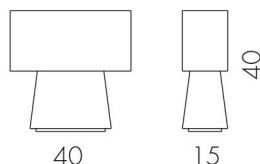

DABLIU LITTLE

Bedside table lamp with satined stainless steel structure and double lampshade available in four different fabrics.
Lampada da comodino con struttura in acciaio satinato e doppio paralume disponibile in quattro tipologie di stoffe.

L/W cm 40 - P/D cm 15 - H cm 40

Bulbs / Lamp 2 X max 60W E27

Weight / Peso 7,0 Kg

COD.	STUCTURE / STRUTTURA	SHADES / PARALUME	PRICE / PREZZO
0400250	stainless steel / acciaio	chiffon cream / chiffon panna	
0400255	stainless steel / acciaio	glazed linen black / lino nero cinzato	
0400280	stainless steel / acciaio	pure linen / puro lino	
0400285	stainless steel / acciaio	silk Leda / seta Leda