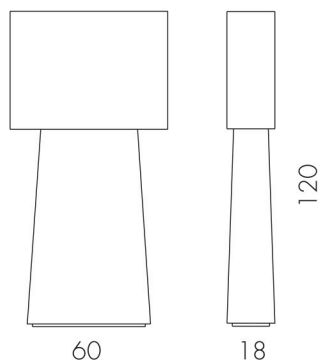

DABLIU L

Floor lamp with satined stainless steel structure and double lampshade available in four different fabrics.
Lampada da terra con struttura in acciaio satinato e doppio paralume disponibile in quattro tipologie di stoffe.

L/W cm 60 - P/D cm 18 - H cm 120	Bulbs / Lamp 6 X max 60W E27	Weight / Peso 18 Kg	
COD.	STRUCTURE / STRUTTURA	SHADES / PARALUME	PRICE / PREZZO
0400525	stainless steel / acciaio	chiffon cream / chiffon panna	
0400530	stainless steel / acciaio	glazed linen black / lino nero cinzato	
0400520	stainless steel / acciaio	pure linen / puro lino	
0400535	stainless steel / acciaio	silk Leda / seta Leda