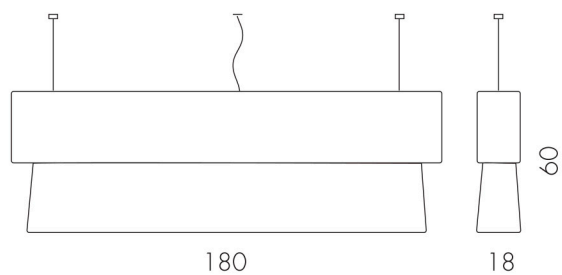

DABLIU 180

Ceiling lamp with satined stainless steel structure and double lampshade available in four different fabrics.
Lampada da sospensione con struttura in acciaio satinato e doppio paralume disponibile in quattro tipologie di stoffe.

L/W cm 180 - P/D cm 18 - H cm 60

Bulbs / Lamp 12 X max 60W E27

Weight / Peso 1.5 Kg

COD.	STRUCTURE / STRUTTURA	SHADES / PARALUME	PRICE / PREZZO
0400660	stainless steel / acciaio	chiffon cream / chiffon panna	
0400650	stainless steel / acciaio	glazed linen black / lino nero cinzato	
0400640	stainless steel / acciaio	pure linen / puro lino	
0400670	stainless steel / acciaio	silk Leda / seta Leda