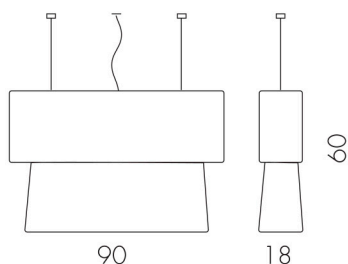

DABLIU 90

Ceiling lamp with satined stainless steel structure and double lampshade available in four different fabrics.
Lampada da sospensione con struttura in acciaio satinato e doppio paralume disponibile in quattro tipologie di stoffe.

L/W cm 90 - P/D cm 18 - H cm 60

Bulbs / Lamp 4 X max 60W E27

Weight / Peso 8 Kg

COD.	STUCTURE / STRUTTURA	SHADES / PARALUME	PRICE / PREZZO
0400600	stainless steel / acciaio	chiffon cream / chiffon panna	
0400625	stainless steel / acciaio	glazed linen black / lino nero cinzato	
0400610	stainless steel / acciaio	pure linen / puro lino	
0400635	stainless steel / acciaio	silk Leda / seta Leda