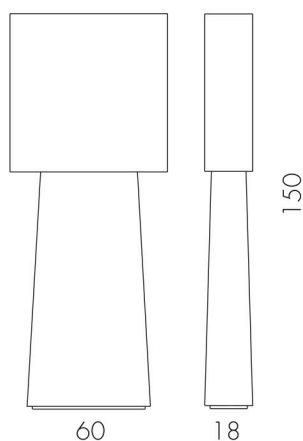

DABLIU XL

Floor lamp with satined stainless steel structure and double lampshade available in four different fabrics.
Lampada da terra con struttura in acciaio satinato e doppio paralume disponibile in quattro tipologie di stoffe.

L/W cm 60 - P/D cm 18 - H cm 150	Bulbs / Lamp 6 X max 60W E27	Weight / Peso 21 Kg	
COD.	STRUCTURE / STRUTTURA	SHADES / PARALUME	PRICE / PREZZO
0400575	stainless steel / acciaio	chiffon cream / chiffon panna	
0400605	stainless steel / acciaio	glazed linen black / lino nero cinzato	
0400570	stainless steel / acciaio	pure linen / puro lino	
0400615	stainless steel / acciaio	silk Leda / seta Leda