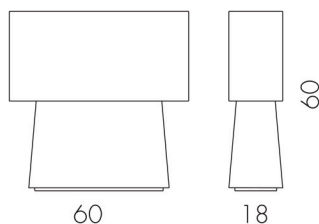

DABLIU T

Table lamp with satined stainless steel structure and double lampshade available in four different fabrics.
Lampada da comodino con struttura in acciaio satinato e doppio paralume disponibile in quattro tipologie di stoffe.

L/W cm 60 - P/D cm 18 - H cm 60

Bulbs / Lamp 4 X max 60W E27

Weight / Peso 11 Kg

COD.	STUCTURE / STRUTTURA	SHADES / PARALUME	PRICE / PREZZO
0400200	stainless steel / acciaio	chiffon cream / chiffon panna	
0400205	stainless steel / acciaio	glazed linen black / lino nero cinzato	
0400230	stainless steel / acciaio	pure linen / puro lino	
0400235	stainless steel / acciaio	silk Leda / seta Leda