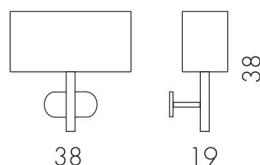

DABLIU WALL

Wall lamp with satined stainless steel structure and single lampshade available in four different fabrics.
Lampada da parete in acciaio satinato e paralume singolo disponibile in quattro tipologie di stoffe.

L/W cm 38 - P/D cm 19 - H cm 38

Bulbs / Lamp 2 X max 40W E27

Weight / Peso 2,5 Kg

COD.	STUCTURE / STRUTTURA	SHADES / PARALUME	PRICE / PREZZO
0400300	stainless steel / acciaio	chiffon cream / chiffon panna	
0400310	stainless steel / acciaio	glazed linen black / lino nero cinzato	
0400320	stainless steel / acciaio	pure linen / puro lino	
0400330	stainless steel / acciaio	silk Leda / seta Leda