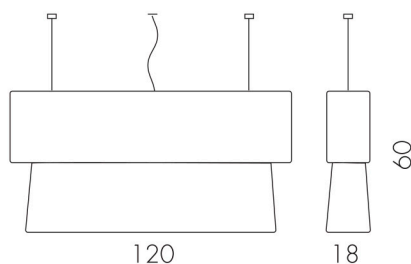

DABLIU 120

Ceiling lamp with satined stainless steel structure and double lampshade available in four different fabrics.
Lampada da sospensione con struttura in acciaio satinato e doppio paralume disponibile in quattro tipologie di stoffe.

L/W cm 120 - P/D cm 18 - H cm 60

Bulbs / Lamp 8 X max 60W E27

Weight / Peso 11 Kg

COD.	STUCTURE / STRUTTURA	SHADES / PARALUME	PRICE / PREZZO
0400620	stainless steel / acciaio	chiffon cream / chiffon panna	
0400645	stainless steel / acciaio	glazed linen black / lino nero cinzato	
0400630	stainless steel / acciaio	pure linen / puro lino	
0400655	stainless steel / acciaio	silk Leda / seta Leda